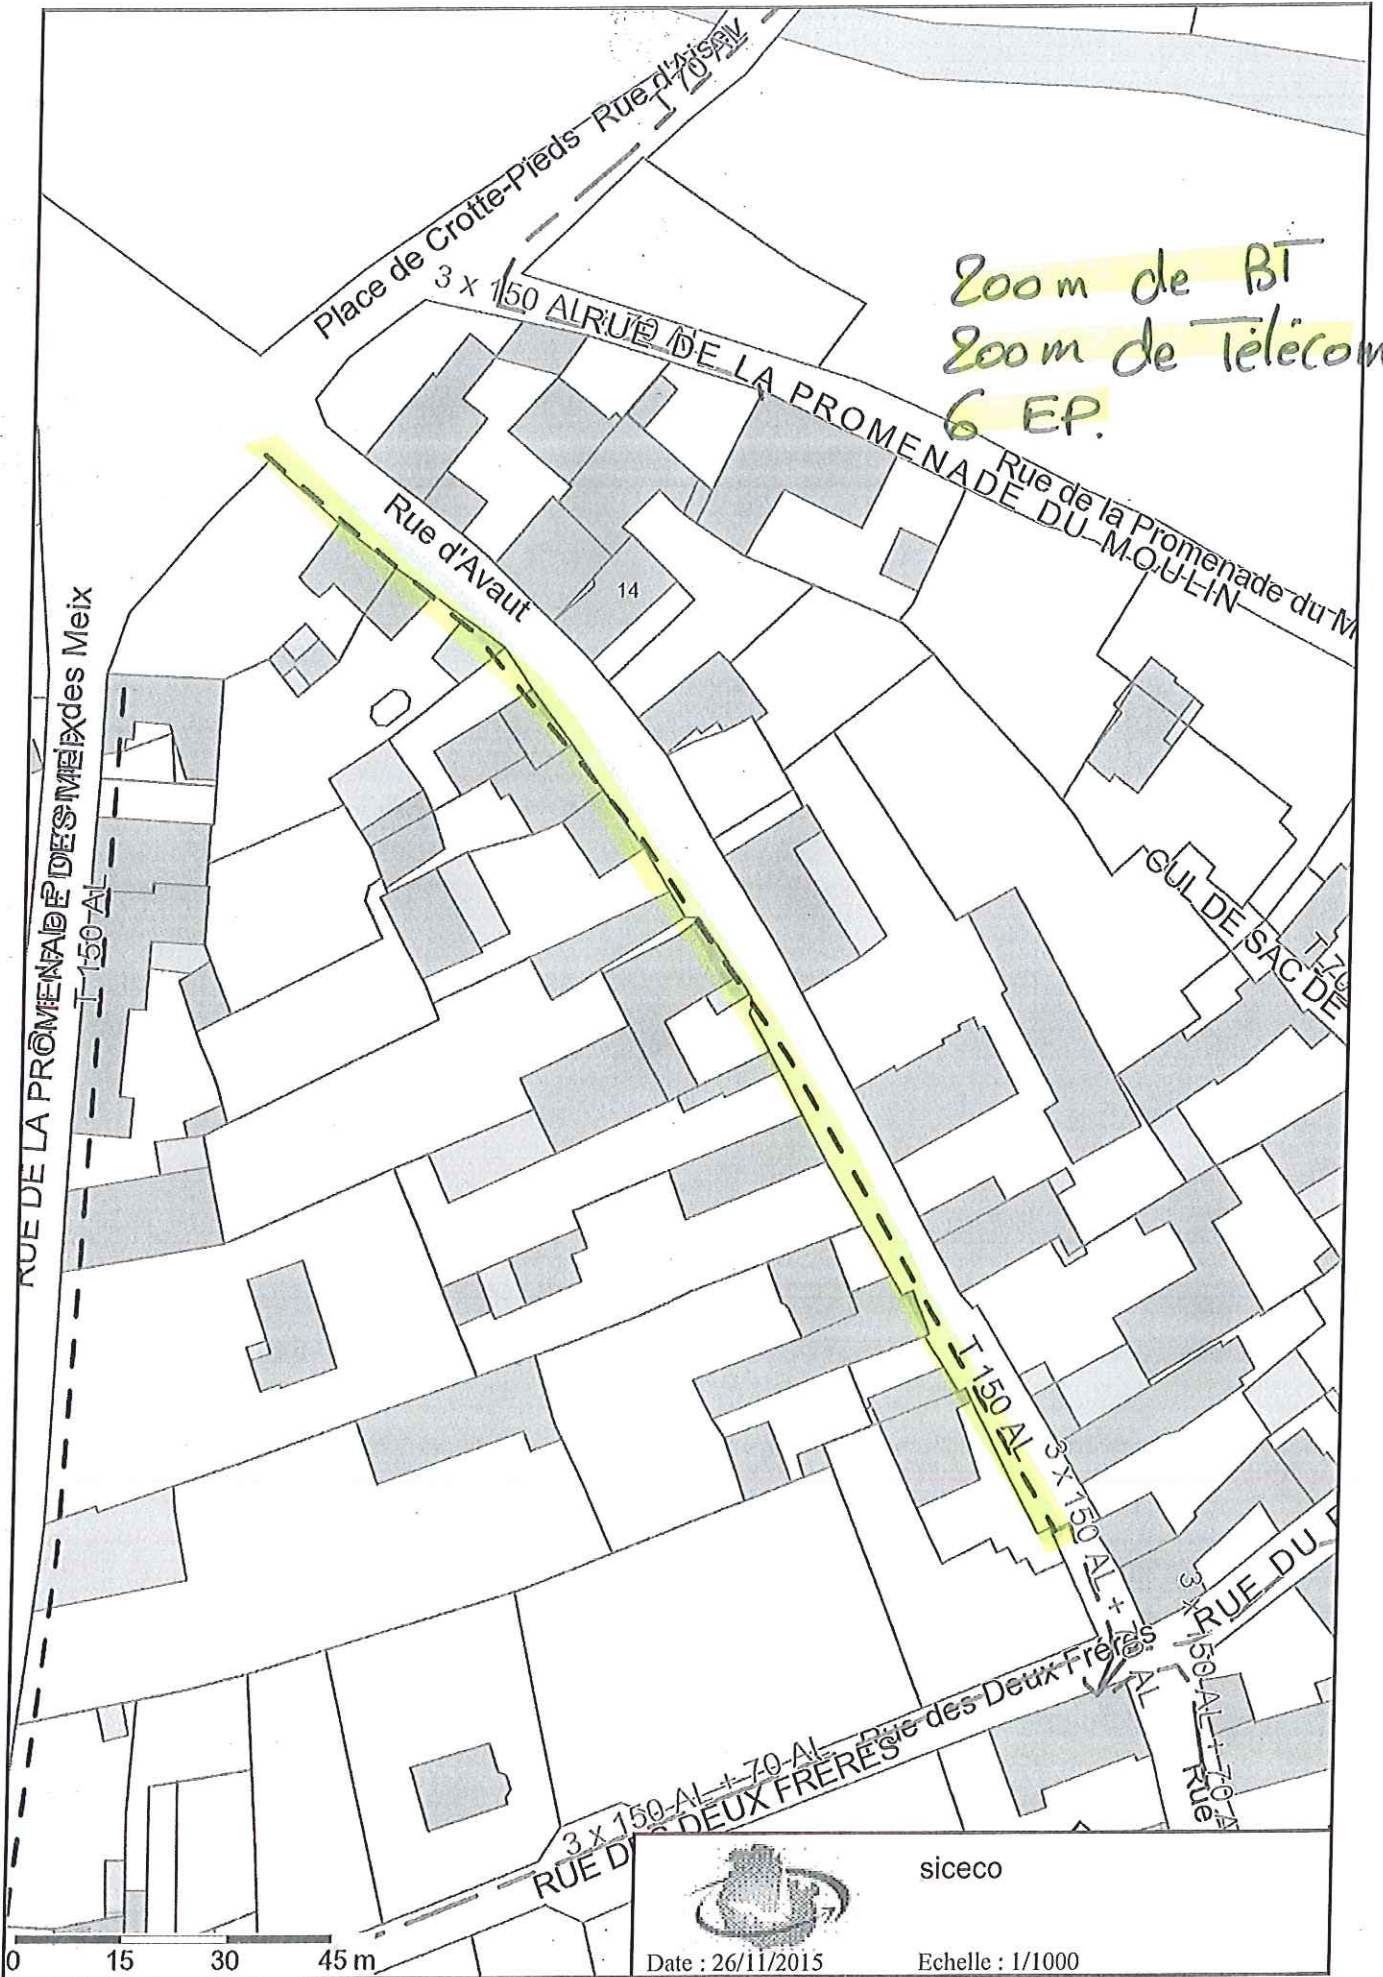

250m de BT  
 200m de Télécom  
 7 EP.

250m de BT  
 200m de Télécom  
 7 EP.

siceco

Date : 26/11/2015

Echelle : 1/2000

0 30 60 90 m

200m de BT  
200m de Télécom  
6 EP.

RUE DE LA PROMENADE DES MEIXES

Place de Crotte-Pieds  
Rue d'Avant  
3 x 150 AL

RUE DE LA PROMENADE  
Rue de la Promenade du Moulin  
DU MOULIN

RUE DU SAC DE

RUE DES DEUX FRÈRES  
RUE DU

0 15 30 45 m

siceco

Date : 26/11/2015

Echelle : 1/1000