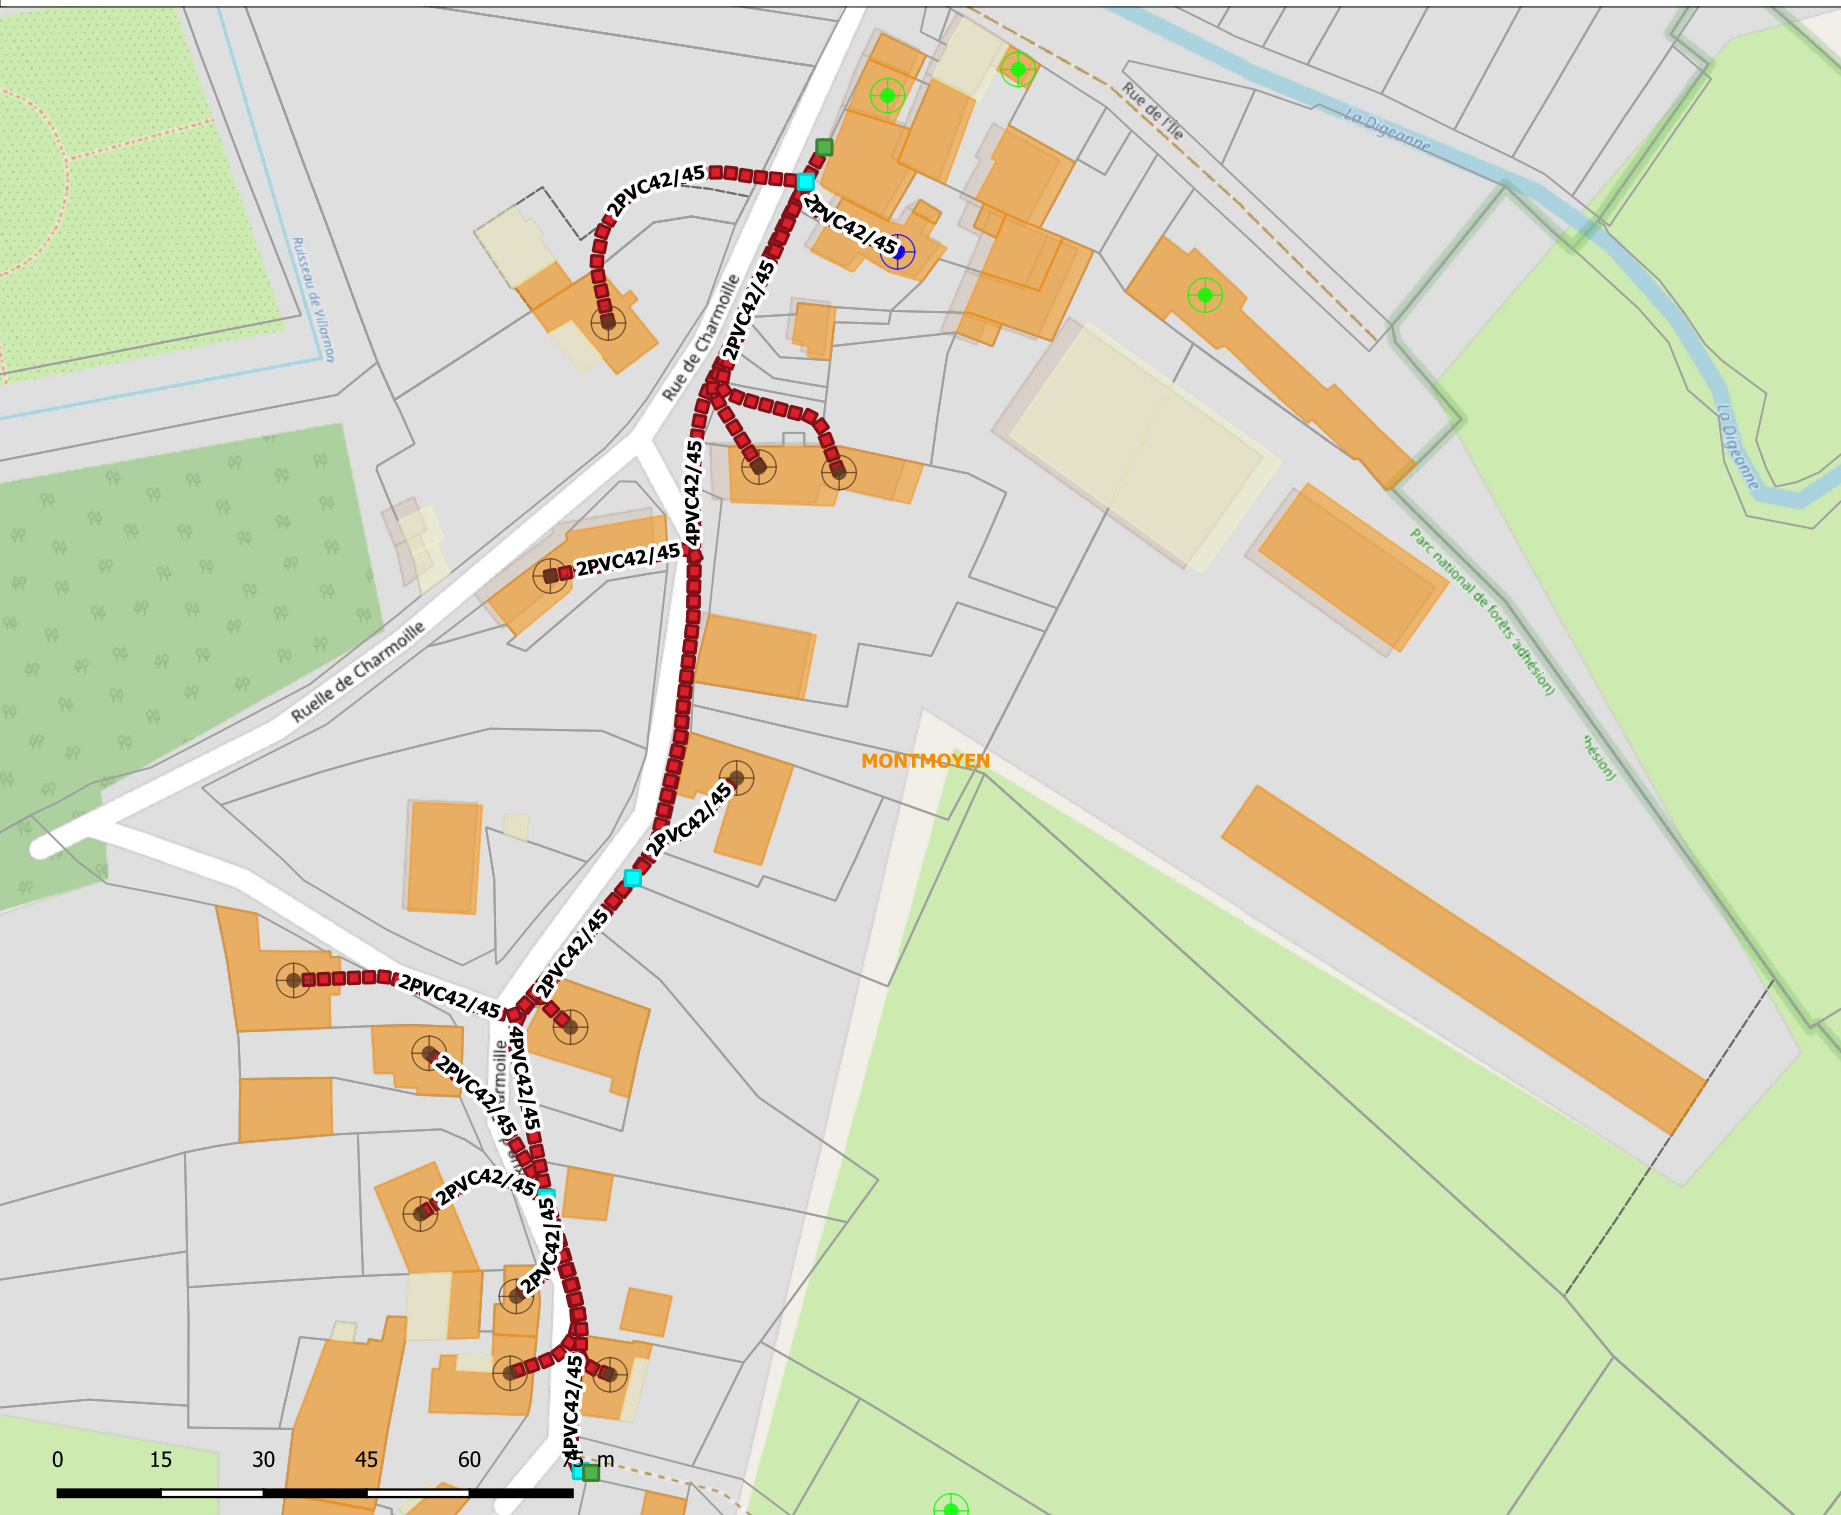

# Carte des données cadastrales

## Légende

### DISTRIB

w\_adresse [18]

PRISE [17]

w\_ptech [124]

CHAMBRE ORANGE [3]

CHAMBRE A CREER [4]

w\_cheminement [18]

GC A CREER [18]