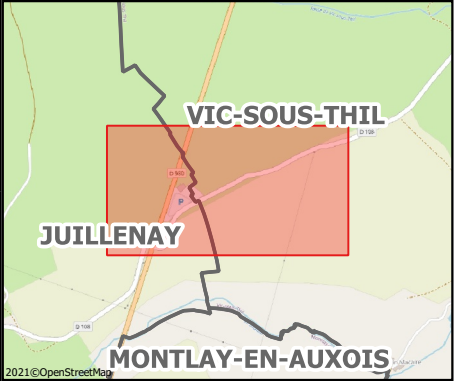

# DEPLOIEMENT DE RESEAUX PUBLICS DE TYPE FIBER TO THE HOME (FTTH) SUR LE DEPARTEMENT DE LA COTE D'OR

Travaux de Génie Civil  
Emplacement 3/7

Commune de JUILLENAY  
Commune de VIC-SOUS-THIL  
SRO21434PYH\_01